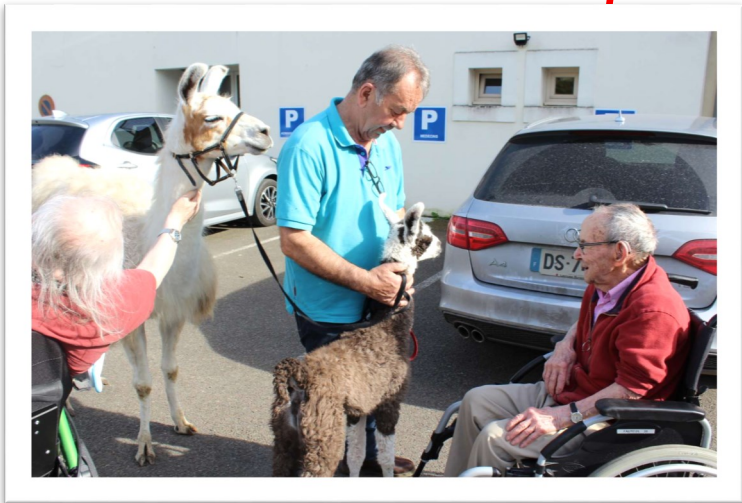

Atelier esthétique

Prendre soin de soi. Un moment partagé en petit comité en compagnie de Florence

Dame de saison

De jolies fleurs
découpées
et peintes par nos
résidents.

Lors des travaux manuels nous
avons confectionné une Dame
de Saison. Sa robe changera
dans les mois qui viennent
mais en attendant place au
printemps !

A la découverte du lama

Avec les Escapades du Meugnon, accompagnées de Rosa (4 ans) et Juju 8 jours.

La jeune maman a besoin de prendre un peu l'air pas grave ! Les résidents en profitent! Sortons.

Anniversaires du mois